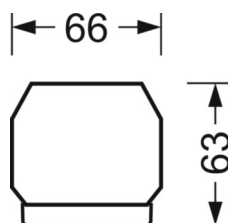

Оптика

Оснастка	LED, цветопередача/оттенок света CRI ≥ 80 / 4000K
Допуск для координаты цветности (MacAdam)	3SDCM
Фотобиологическая безопасность (светильник)	RG1
Номинальный световой поток	8196lm
Срок службы LED	50000h L80/B10 (Tq 35°C)
светоотдача светильников	154lm/W
Угол излучения	95° (C0) / 95° (C90)
UGR поп./вдоль	21.0 / 21.5

DEEP-LINK

<https://www.regiolum.de/ru/article/19410006035>

Ссылка	LED 8000lm 840
ηLB	100 %
Φ ↓/↑	98 % / 2 %
UGR поп./вдоль	21.0 / 21.5

Механика

цвет корпуса	серебристый/ белый алюминий RAL 9006
размеры (LxWxH/DxH)	1531mm x 55mm x 33mm
вес (нетто)	1.9kg
Вид монтажа	сборка трековых систем, световая структура

размеры

L	1531 mm	Длина
В	55 mm	Ширина
Н	33 mm	Высота