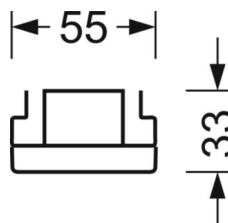

Оптика

Оснастка	LED, цветопередача/оттенок света CRI ≥ 80 / 4000K
Допуск для координаты цветности (MacAdam)	3SDCM
Фотобиологическая безопасность (светильник)	RG1
Номинальный световой поток	8196lm
Срок службы LED	50000h L80/B10 (Tq 35°C)
светоотдача светильников	154lm/W
Угол излучения	95° (C0) / 95° (C90)
UGR поп./вдоль	21.0 / 21.5

DEEP-LINK

<https://www.regiolum.de/ru/article/19410006035>

Ссылка	LED 8000lm 840
ηLB	100 %
Φ ↓/↑	98 % / 2 %
UGR поп./вдоль	21.0 / 21.5

Механика

цвет корпуса	серебристый/ белый алюминий RAL 9006
размеры (LxWxH/DxH)	1531mm x 55mm x 33mm
вес (нетто)	1.9kg
Вид монтажа	сборка трековых систем, световая структура

размеры

L	1531 mm	Длина
В	55 mm	Ширина
Н	33 mm	Высота